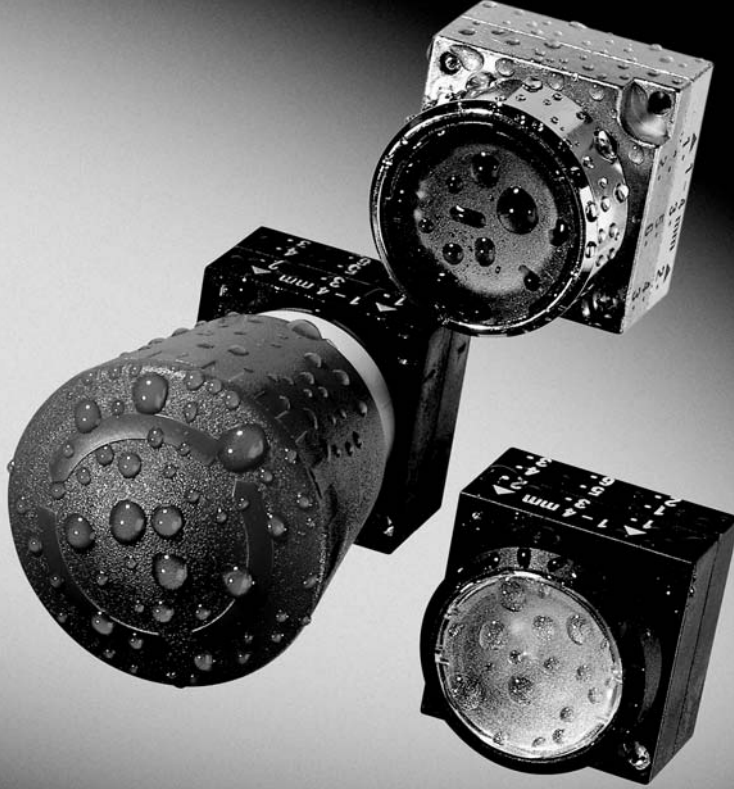

SIEMENS

İlk bakışta göze çarpan avantajlar:

- Yüksek koruma sınıfı IP 66 ve IP 67
- Süper parlak, entegre LED tipi
- Anahtarlama elemanlarının yüksek kontak güvenliği
- AS-I bağlantısıyla haberleşme imkanı

Montajda avantajlar:

- Geleneksel halkalı somunlu tespitte kıyasla yaklaşık yarı yarıya zaman tasarrufu
- Karşıdan tutmak için ikinci bir kişi gerekmez. (Tek kişi ile montaj)
- Burulma koruması tutucuya eklenmiştir; halkalı somunlu montajdaki gibi ayrıca masraf gerektirmez.
- Kuvvetli zorlama altında dahi sağlam oturma

SIGNUM 3SB3 – Teknikte yenilikçi, montajda devrimci

SIGNUM 3SB3, plastik veya metal buton ve sinyal lambalarında yeni tasarımı ile kendini ispat etmiş komple ürün yelpazesidir. Üstün avantajı: SIGNUM az sayıda el hareketi ile rahat ve güvenli monte edilebilir – böylece buton, sistem tutucu ve anahtarlama elemanı hızlı ve dengeli bir biçimde sabitlenir.